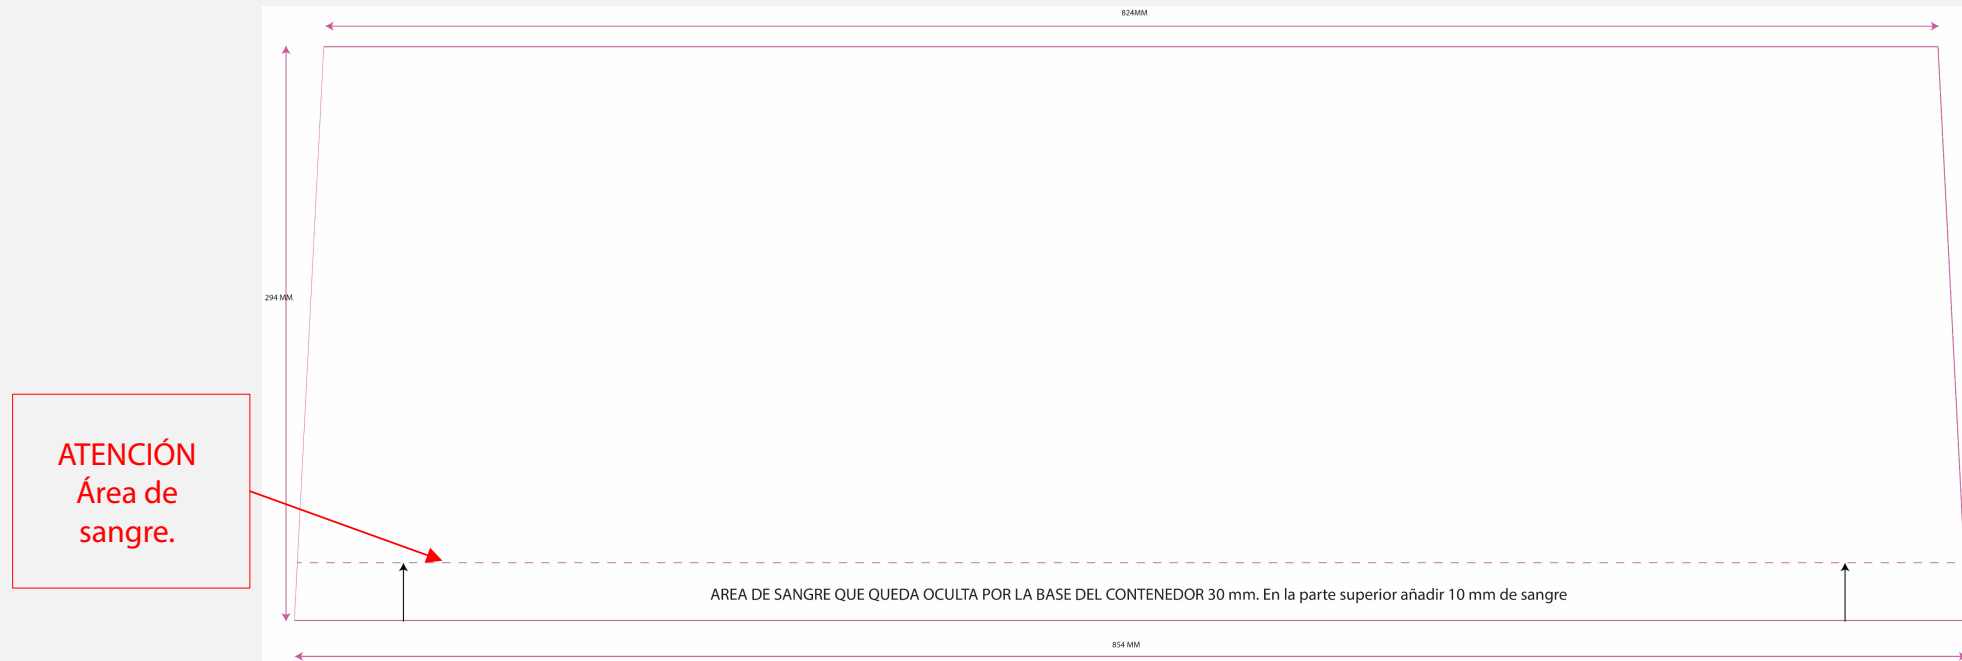

PLANTILLA PARA REALIZAR EL DISEÑO DE TU MINIGLÚ PERSONALIZADO

Ésta es la plantilla con la forma del vinilo que va alrededor del cuerpo del contenedor.